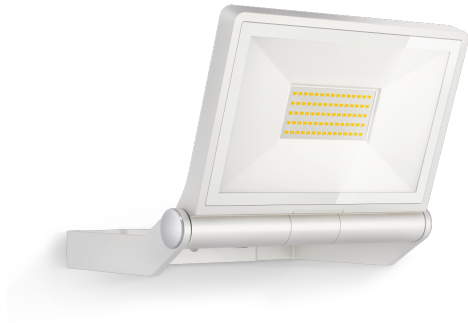

Faretto senza sensore LED

XLED ONE XL

bianco
EAN 4007841 065232
Art. n. 065232

Schema elettrico